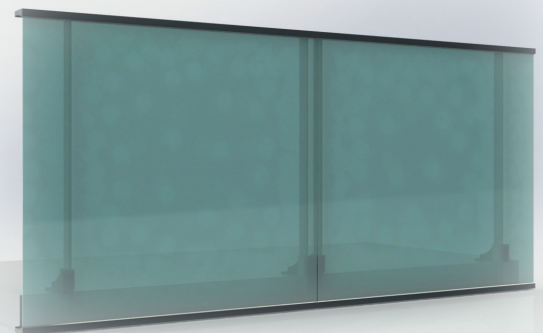

Garantie de sécurité optimale,
design moderne et élégant !
Les lignes épurées et esthétiques
du garde-corps en verre offrent à vos
terrasses qualité, confort et raffinement.

Nuancier
Demandez votre nuancier de films Vanceva

■ Hauteur complète
(axé)

■ Hauteur complète
(filant)

REPLISSAGE VERRE 44-2 EN DIFFÉRENTES FINITIONS

! *Différence entre transparent et translucide. Translucide laisse passer la lumière mais n'est pas transparent*

Remplissage en verre Clair (transparent)

Remplissage en verre Opale (translucide)

Vue sans remplissage de verre

Remplissage en verre Couleur (transparent)

Remplissage en verre Couleur (translucide)

Remplissage en verre Sérigraphié

Remplissage en verre Granité (translucide)

■ 1 espace sous main courante

■ 2 espaces sous main courante

■ 3 espaces sous main courante