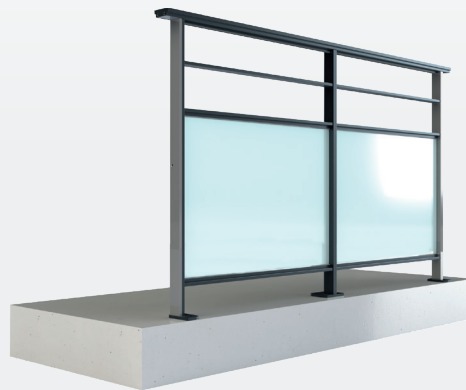

Garantie de sécurité optimale,
design moderne et élégant !
Les lignes épurées et esthétiques
du garde-corps en verre offrent à vos
terrasses qualité, confort et raffinement.

Nuancier
Demandez votre nuancier de films Vanceva

■ Hauteur complète
(axé)

■ Hauteur complète
(filant)

REPLISSAGE VERRE 44-2 EN DIFFÉRENTES FINITIONS

! *Différence entre transparent et translucide. Translucide laisse passer la lumière mais n'est pas transparent*

Remplissage en verre Clair (transparent)

Remplissage en verre Opale (translucide)

Vue sans remplissage de verre

Remplissage en verre Couleur (transparent)

Remplissage en verre Couleur (translucide)

Remplissage en verre Sérigraphié

Remplissage en verre Granité (translucide)

■ 1 espace sous main courante

■ 2 espaces sous main courante

■ 3 espaces sous main courante