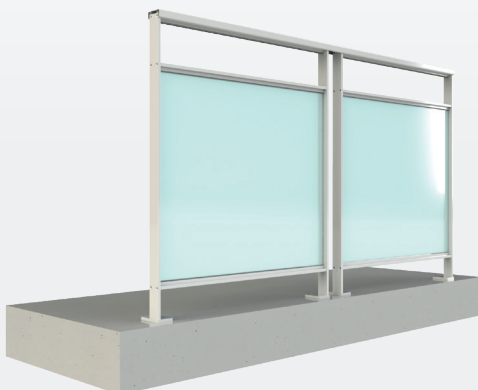

Garantie de sécurité optimale,
design moderne et élégant !
Les lignes épurées et esthétiques
du garde-corps en verre offrent à vos
terrasses qualité, confort et raffinement.

Nuancier
Demandez votre nuancier de films Vanceva

■ Hauteur complète
(axé)

■ Hauteur complète
(filant)

REPLISSAGE VERRE 44-2 EN DIFFÉRENTES FINITIONS

! *Différence entre transparent et translucide. Translucide laisse passer la lumière mais n'est pas transparent*

Remplissage en verre Clair (transparent)

Remplissage en verre Opale (translucide)

Vue sans remplissage de verre

Remplissage en verre Couleur (transparent)

Remplissage en verre Couleur (translucide)

Remplissage en verre Sérigraphié

Remplissage en verre Granité (translucide)

■ 1 espace sous main courante

■ 2 espaces sous main courante

■ 3 espaces sous main courante